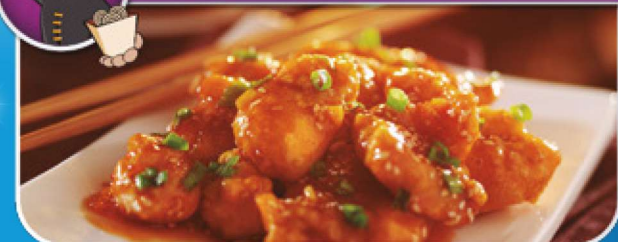

descubre nuestra PAGODA CHINA
discover our CHINESE PAGODA